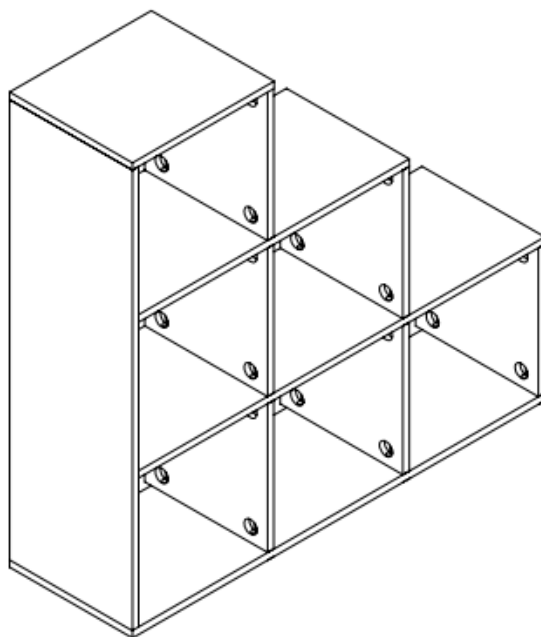

Stupňovitý regál

Gratulujeme k zakoupení regálu od naší společnosti. Aby Vám regál dlouho přinášel radost a splnil Vaše očekávání, prostudujte si prosím před používáním následující návod, který poté pečlivě uschovejte pro možnost pozdějšího nahlédnutí. Pokud regál někomu půjčíte nebo darujete, vždy mu ho předejte včetně tohoto návodu. Produkt není určen pro komerční použití.

- Vždy sestavujte regál podle návodu, abyste zajistili, že bude vždy správně fungovat.
- Doporučujeme, aby regál montovaly 2 dospělé osoby krok za krokem podle pokynů.
- Pokud při vybalení vykazuje nějaké vady, tak ho nikdy nesestavujte a ihned kontaktujte obchod. Pokud postavíte regál z vadných dílů může následně dojít k poškození zdraví osob nebo poškození majetku, za které dodavatel nezodpovídá.
- Nedoporučujeme používat vrtačky / akumulátorové šroubováky, protože mohou stůl poškodit. Používejte pouze ruční šroubováky.
- Nevystavujte je přímému slunečnímu záření nebo dešti. To může urychlit deformaci a změnu barvy nebo způsobit praskání.
- Nepokládejte horké předměty (horké nápoje) přímo na povrch.
- Nepoužívejte ani neskladujte v blízkosti otevřeného ohně nebo hořlavých chemikálií.
- Čas od času šrouby zkontrolujte a v případě potřeby je dotáhněte.
- Nestůjte a nesaďte na regálu.
- Pokud se v okolí regálu pohybují děti, je nutný dohled dospělých aby nedošlo k převrácení.
- Nepoužívejte bělidla ani drátěnky.
- K údržbě používejte vlhký hadřík.
- Obalové materiály, jako je fólie, sáčky a pěna, uchovávejte mimo dosah kojenců a dětí.