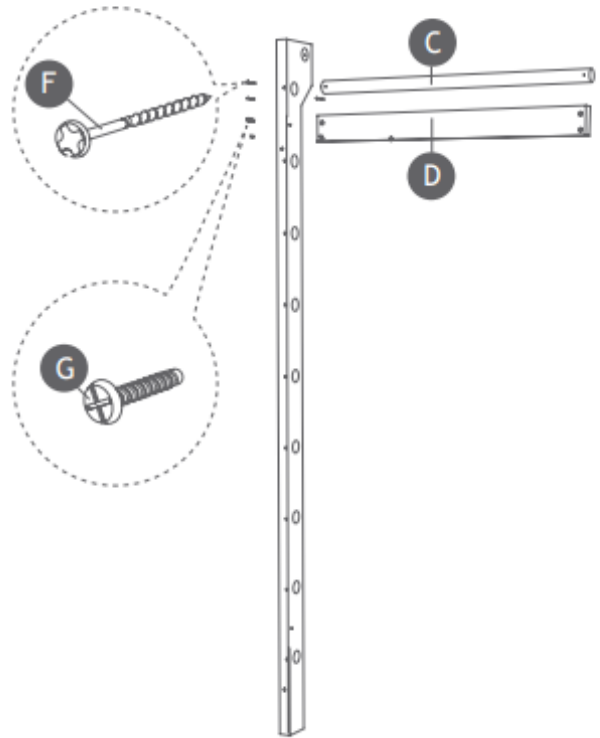

- Žebřiny vždy sestavujte a přidělávejte podle návodu.
- Nepoužívejte žebřiny, pokud chybí nebo jsou poškozeny některé její části, mohlo by dojít k újmě na majetku nebo zdraví osob, za které nezodpovídá prodejce.
- Nepřetěžujte tyče a nepřekračujte povolenou nosnost.
- Připevněte nástěnné tyče ke stěně pomocí vhodných hmoždinek a šroubů.
- Nástěnné žebřiny nepoužívejte s kluzkýma rukama, případně použijte protiskluzové rukavice.
- Nenechávejte děti bez dozoru v blízkosti žebřin.
- Je nutné aby děti byli neustále pod dozorem, aby nedošlo ke zranění.
- Tento výrobek není vhodný pro děti mladší 3 let.

<p>A 1x</p> 	<p>B 1x</p> 	<p>C 10x</p> 	<p>D 2x</p> 
		<p>E 1x</p> 	
<p>F 6x</p> 	<p>G 12x</p> 		
<p>H 4x</p> 	<p>I 1x</p> 		
<p>J 4x</p> 	<p>K 20x</p> 		
<p>L 1x</p> 	<p>M 2x</p> 		

1

2

- Šrouby nejsou součástí dodávky.