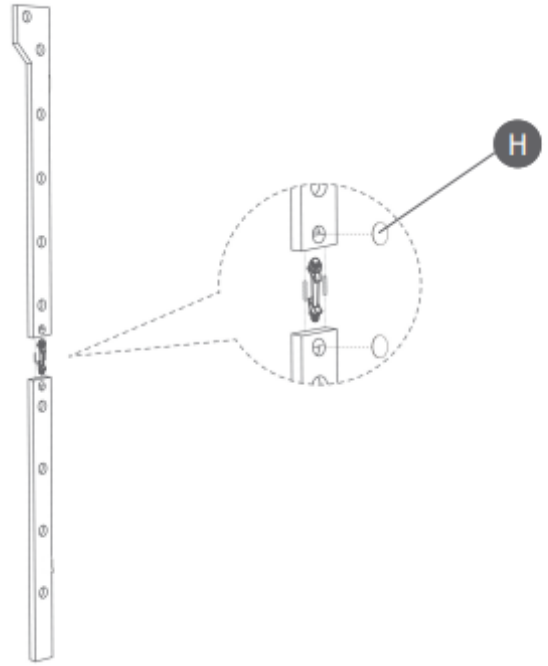

- Žebřiny vždy sestavujte a přidělávejte podle návodu.
- Nepoužívejte žebřiny, pokud chybí nebo jsou poškozeny některé její části, mohlo by dojít k újmě na majetku nebo zdraví osob, za které nezodpovídá prodejce.
- Nepřetěžujte tyče a nepřekračujte povolenou nosnost.
- Připevněte nástěnné tyče ke stěně pomocí vhodných hmoždinek a šroubů.
- Nástěnné žebřiny nepoužívejte s kluzkýma rukama, případně použijte protiskluzové rukavice.
- Nenechávejte děti bez dozoru v blízkosti žebřin.
- Je nutné aby děti byli neustále pod dozorem, aby nedošlo ke zranění.
- Tento výrobek není vhodný pro děti mladší 3 let.

<p>A 1x</p> 	<p>B 1x</p> 	<p>C 10x</p> 	<p>D 2x</p> 
		<p>E 1x</p> 	
<p>F 6x</p> 	<p>G 12x</p> 		
<p>H 4x</p> 	<p>I 1x</p> 		
<p>J 4x</p> 	<p>K 20x</p> 		
<p>L 1x</p> 	<p>M 2x</p> 		

1

2

- Šrouby nejsou součástí dodávky.