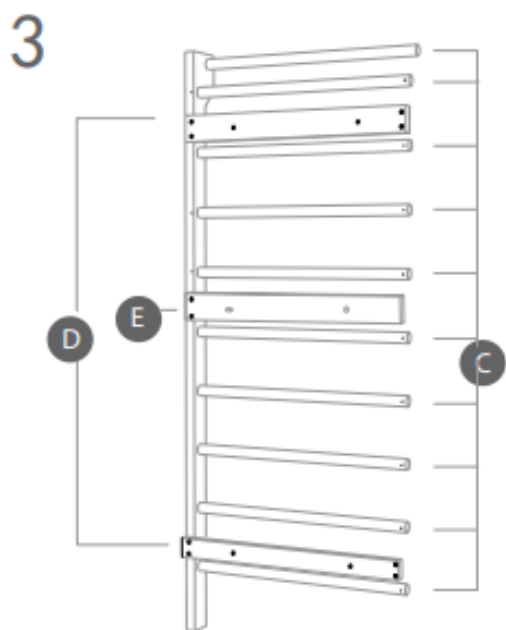

- Žebřiny vždy sestavujte a přidělávejte podle návodu.
- Nepoužívejte žebřiny, pokud chybí nebo jsou poškozeny některé její části, mohlo by dojít k újmě na majetku nebo zdraví osob, za které nezodpovídá prodejce.
- Nepřetěžujte tyče a nepřekračujte povolenou nosnost.
- Připevněte nástěnné tyče ke stěně pomocí vhodných hmoždinek a šroubů.
- Nástěnné žebřiny nepoužívejte s kluzkýma rukama, případně použijte protiskluzové rukavice.
- Nenechávejte děti bez dozoru v blízkosti žebřin.
- Je nutné aby děti byli neustále pod dozorem, aby nedošlo ke zranění.
- Tento výrobek není vhodný pro děti mladší 3 let.

<p>A 1x</p> 	<p>B 1x</p> 	<p>C 10x</p> 	<p>D 2x</p> 
		<p>E 1x</p> 	
<p>F 6x</p> 	<p>G 12x</p> 		
<p>H 4x</p> 	<p>I 1x</p> 		
<p>J 4x</p> 	<p>K 20x</p> 		
<p>L 1x</p> 	<p>M 2x</p> 		

1

2

- Šrouby nejsou součástí dodávky.