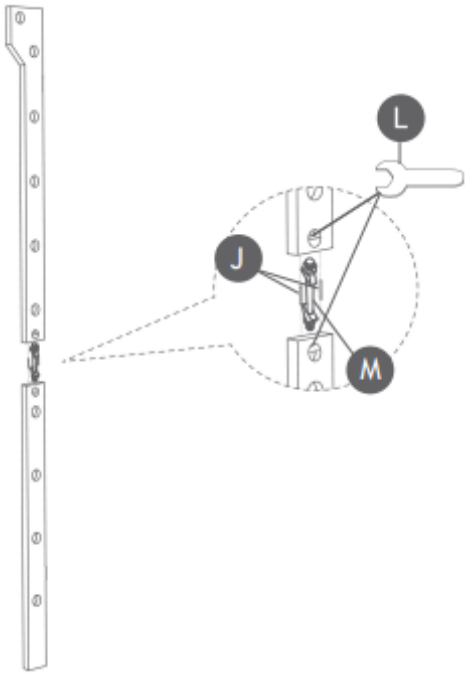

- Žebřiny vždy sestavujte a přidělávejte podle návodu.
- Nepoužívejte žebřiny, pokud chybí nebo jsou poškozeny některé její části, mohlo by dojít k újmě na majetku nebo zdraví osob, za které nezodpovídá prodejce.
- Nepřetěžujte tyče a nepřekračujte povolenou nosnost.
- Připevněte nástěnné tyče ke stěně pomocí vhodných hmoždinek a šroubů.
- Nástěnné žebřiny nepoužívejte s kluzkýma rukama, případně použijte protiskluzové rukavice.
- Nenechávejte děti bez dozoru v blízkosti žebřin.
- Je nutné aby děti byli neustále pod dozorem, aby nedošlo ke zranění.
- Tento výrobek není vhodný pro děti mladší 3 let.

<p>A 1x</p> 	<p>B 1x</p> 	<p>C 10x</p> 	<p>D 2x</p> 
		<p>E 1x</p> 	
<p>F 6x</p> 	<p>G 12x</p> 		
<p>H 4x</p> 	<p>I 1x</p> 		
<p>J 4x</p> 	<p>K 20x</p> 		
<p>L 1x</p> 	<p>M 2x</p> 		

1

2

- Šrouby nejsou součástí dodávky.