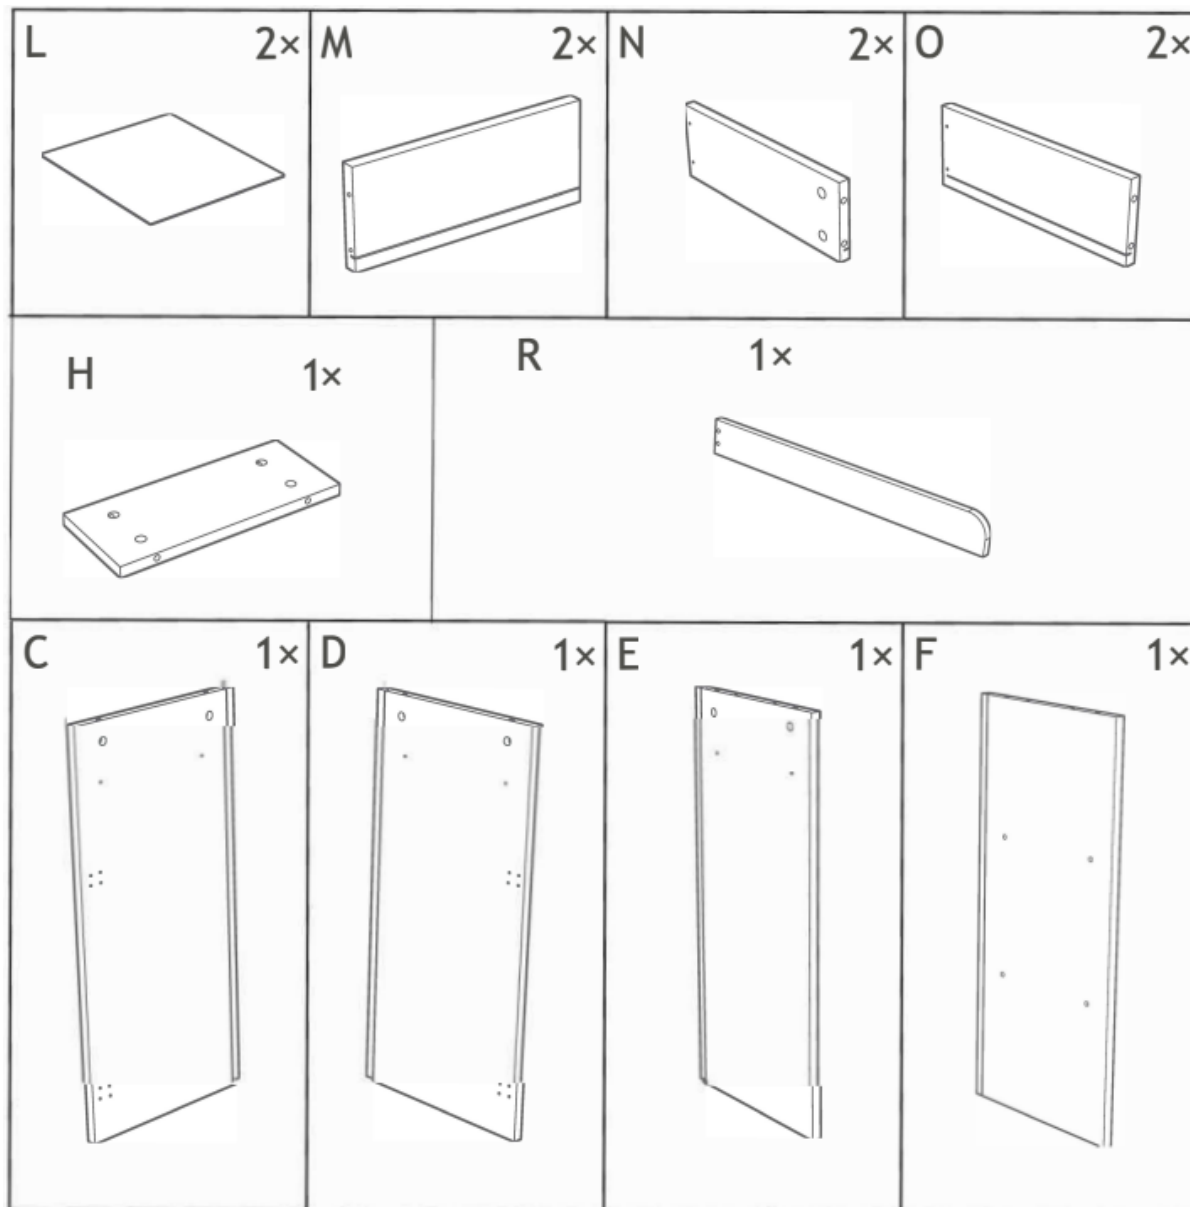

Seznam součástí

A  1x	B  1x			
Q  1x	H  1x	K  2x		
G  2x	I  2x	J  1x		
P  1x	a  4x	b  4x	c  16x	
d  4x		e  4x	f  24x	
g  28x	h  30x	i  1x	j  1x	k  22x

Balení:

1 WKOME010C0bu00XL-78365	99.5x78x10 cm	A,B,Q,H,K,G,I,J,Pa,b,c,d,e,f,g,h,i,j,k
1 WKOME010C0bu00XL-78367	87x48x12 cm	L,M,N,O,H,R,C,D,E,F