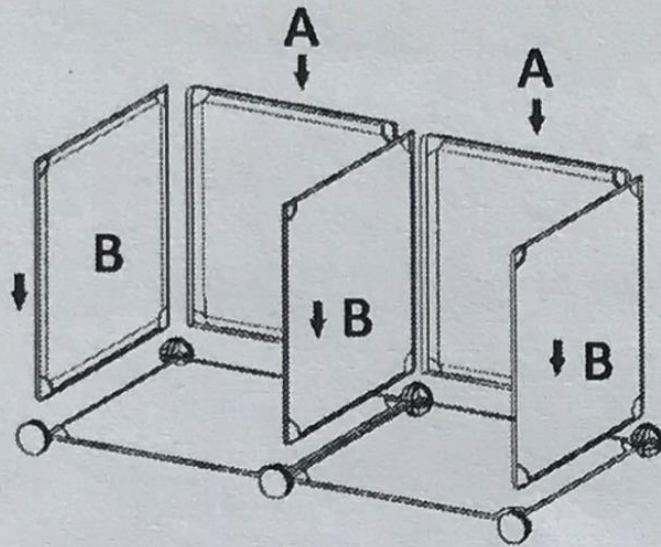

Dětský regál, bílý s dveřmi DIY

Čtěte pozorně:

Zkontrolujte s návodem, že balení obsahuje všechny součástky potřebné ke složení.

Nepoužívejte k montáži ostré a špičaté předměty.

Zkontrolujte, zda jsou všechny desky ve správném směru a upevněny drážkami.

Chraňte před teplem a otevřeným ohněm.

Udržujte pouze vlhkou utěrkou a vodou s mýdlem. Nepoužívejte žádné desinfekční prostředky.

A	 30x40cm	20
B	 30x30cm	9
C	 30x40cm	6
D	 35x45cm	12
E	 35x45cm	6
F	 45x17cm	1
G		24

SCHRITT 1

SCHRITT 2

SCHRITT 3

SCHRITT 4

SCHRITT 5

SCHRITT 6

SCHRITT 7

SCHRITT 8