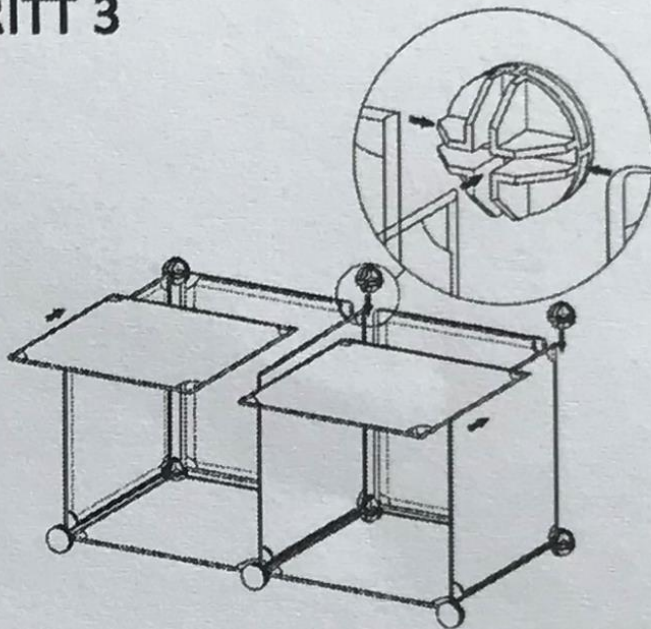

SCHRITT 2

SCHRITT 3

SCHRITT 4