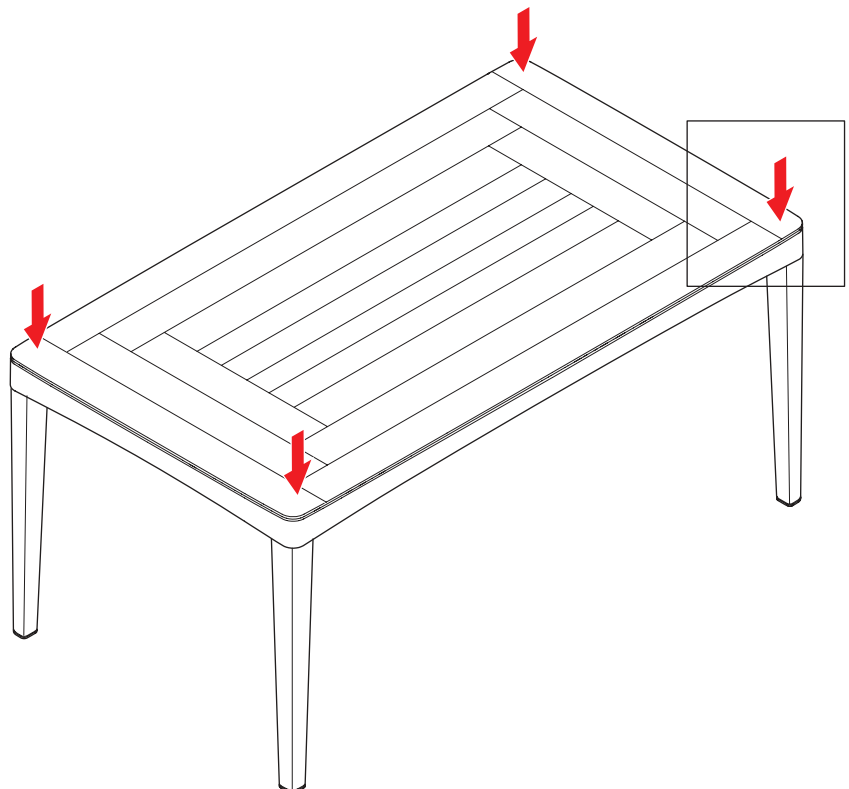

'GIRONA TABLE' V0.2 / 583435 / 442240

ALLiBERT 

Ericssonstraat 17 | 5121 MK Rijen | The Netherlands | WWW.ALLIBERT-OUTDOOR.COM

B (4x)

A (1x)

7

2