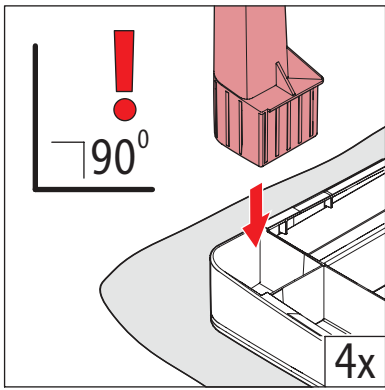

'GIRONA TABLE' V0.2 / 583435 / 442240

ALLiBERT 

Ericssonstraat 17 | 5121 MK Rijen | The Netherlands | WWW.ALLIBERT-OUTDOOR.COM

B (4x)

A (1x)

7

2