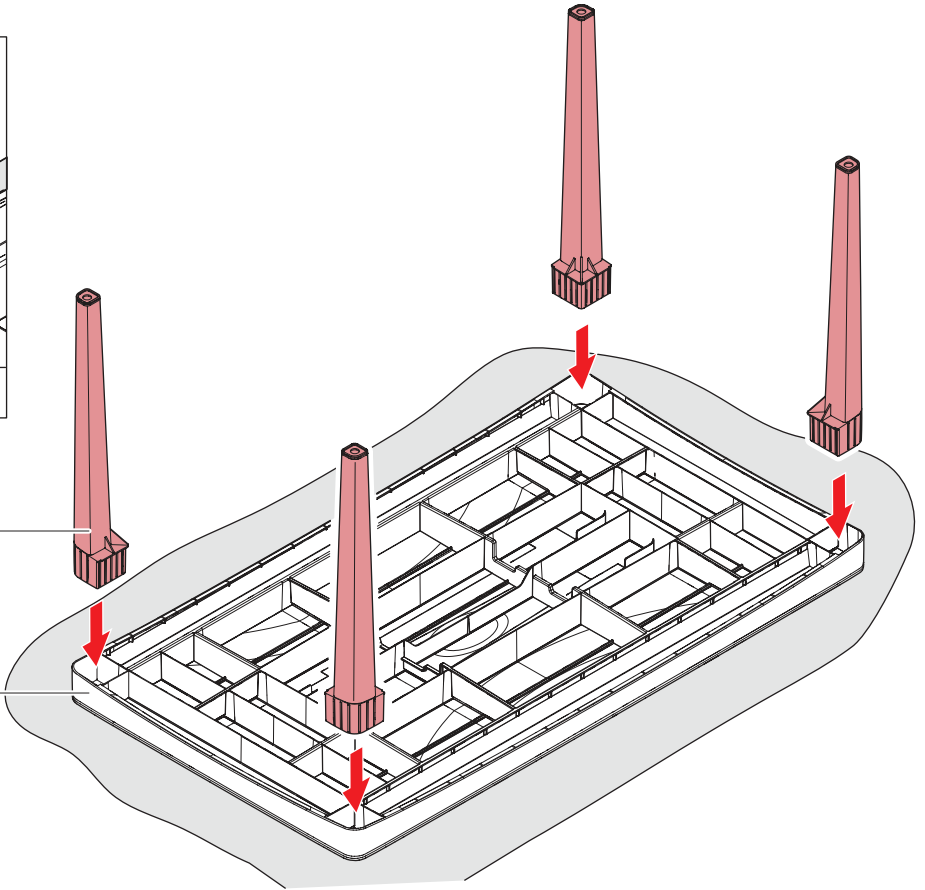

'GIRONA TABLE' V0.2 / 583435 / 442240

ALLiBERT 

Ericssonstraat 17 | 5121 MK Rijen | The Netherlands | WWW.ALLIBERT-OUTDOOR.COM

B (4x)

A (1x)

7

2