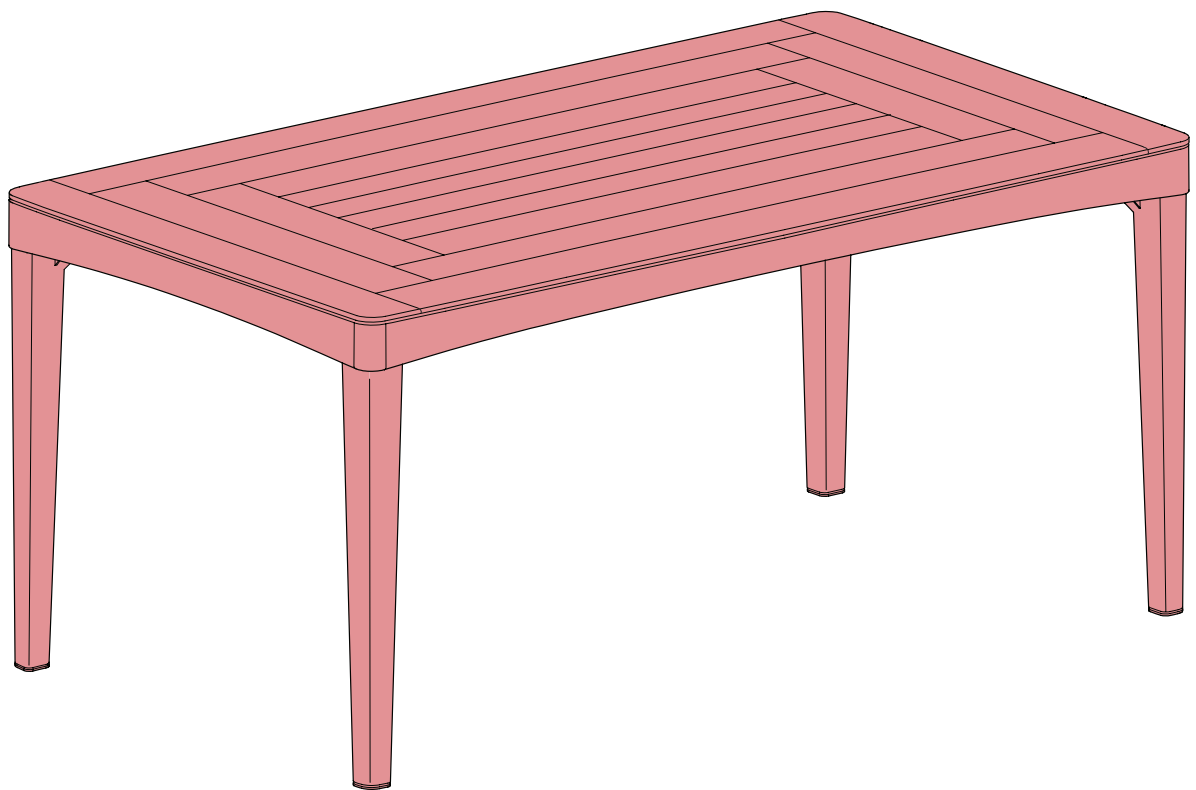

'GIRONA TABLE' V0.2 / 583435 / 442240

ALLiBERT 

Ericssonstraat 17 | 5121 MK Rijen | The Netherlands | WWW.ALLIBERT-OUTDOOR.COM

B (4x)

A (1x)

7

2