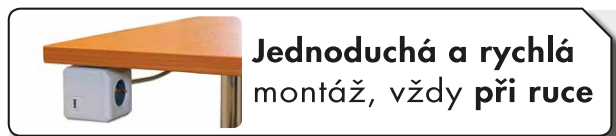

NOVINKA NA TRHU

PowerCube

šetří vaše místo

Prodlužovací přívod 1,5 m s 5 zásuvkami, max. 2500W, 220-240V, 10A
Barva zásuvek červená. Balení obsahuje modul k uchycení přívodu na rovnou plochu.

Prodlužovací přívod 1,5 m se 4 zásuvkami + 1 USB, max. 2500W, 220-240V, 10A
Barva zásuvek šedá. Balení obsahuje modul k uchycení přívodu na rovnou plochu.

Rozbočka 5 zásuvek, max. 2500W, 220-240V, 10A
Barva zásuvek zelená.

Rozbočka 4 zásuvek + 1 USB, max. 2500W, 220-240V, 10A
Barva zásuvek modrá