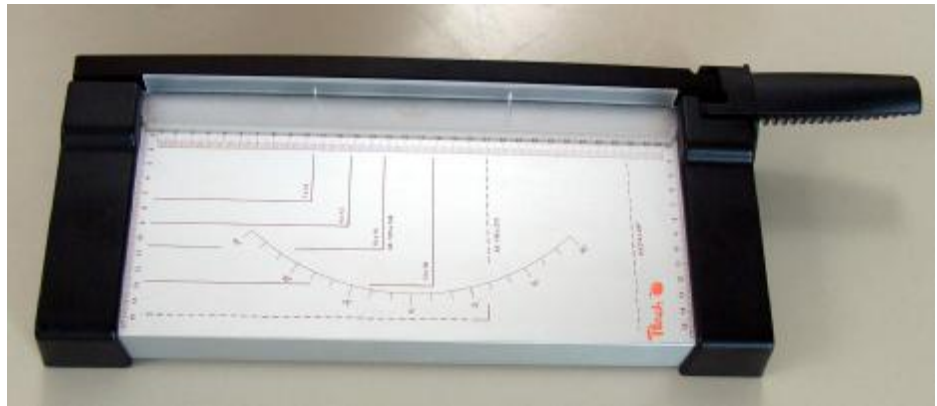

Peach

Technical Details

3T Supplies AG · Chaltenbodenstr. 6 · CH-8834 Schindellegi · Tel. +41 (0) 44 787 68 60 · Fax +41 (0) 44 787 68 68 ·

Peach Sword Cutter A4 PC300-01

Technické detaily

Peach art. 00510246

Max. rozměr dokumentu	A4
Řezací kapacita listů	10 listů o tloušťce 80 g/m2
Váha	1.5 kg
Rozměr krabice v cm (l / w / h)	53,5 x 19,5 x 6cm
Počet kusů v kartonu	6
EAN code	7640115945648
Celní tarifní číslo	8441.1080
Vyrobena	China

Vlastnosti

- Vysoce kvalitní aluminiová základna
- Dlouhá životnost ostří nože
- Vyznačené formáty na spodní desce
- Ochrana prstů proti poranění
- Přítlačná lišta pro pohodlnější a přesnější řez